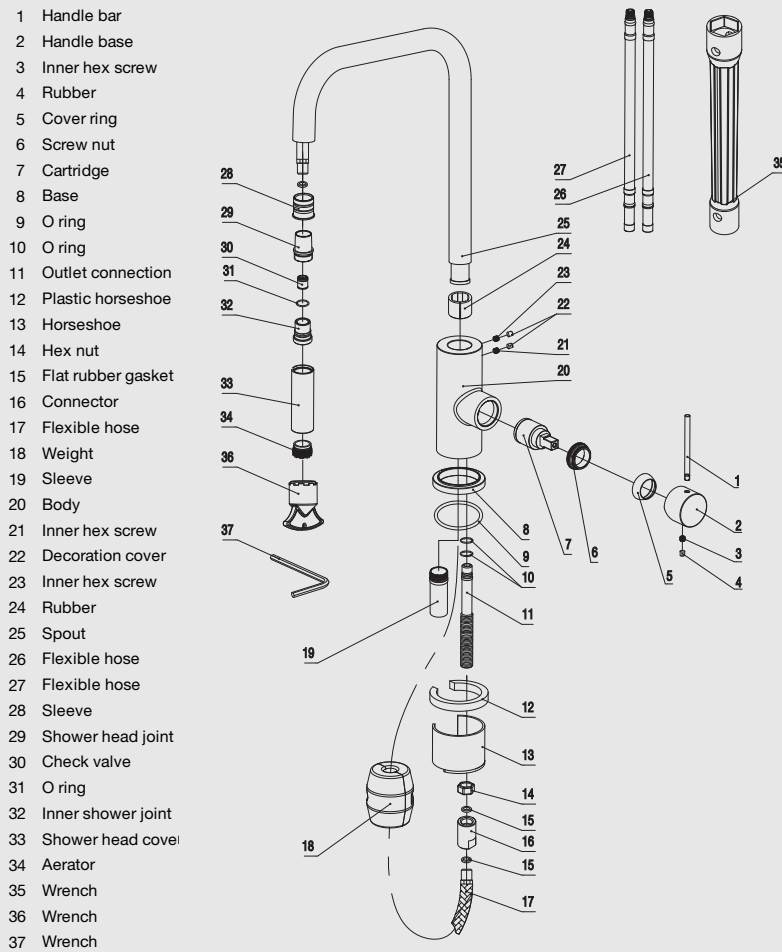

Edition: 2021-02-16

Steel Accent Square Sand

Køkkenarmatur i rustfrit stål med udtrækkelig dyse som gør det nemmere at vaske op og holde køkkenvasken ren. Bløde minimalistiske former, slank udførelse og med smarte funktioner.

Art nr

30111

Tekniske data:

Hulboring: 35 mm

Drejelig: 360°/0°